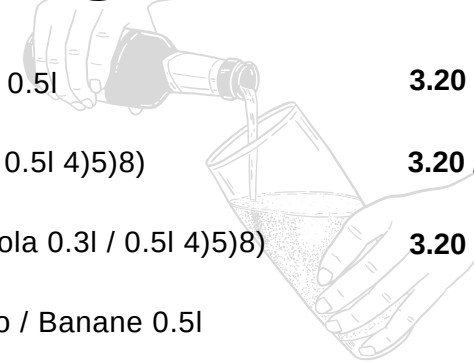

BIER +

Bitte mischen!

	Euro
RADLER Bier + Limo 0.3l / 0.5l	3.20 / 4.90
DRECKIGES Bier + Cola 0.3l / 0.5l 4)5)8)	3.20 / 4.90
WINKLER Dunkles Bier + Cola 0.3l / 0.5l 4)5)8)	3.20 / 4.90
WEIZENBIER + Cola 4)5)8) / Limo / Banane 0.5l	4.5